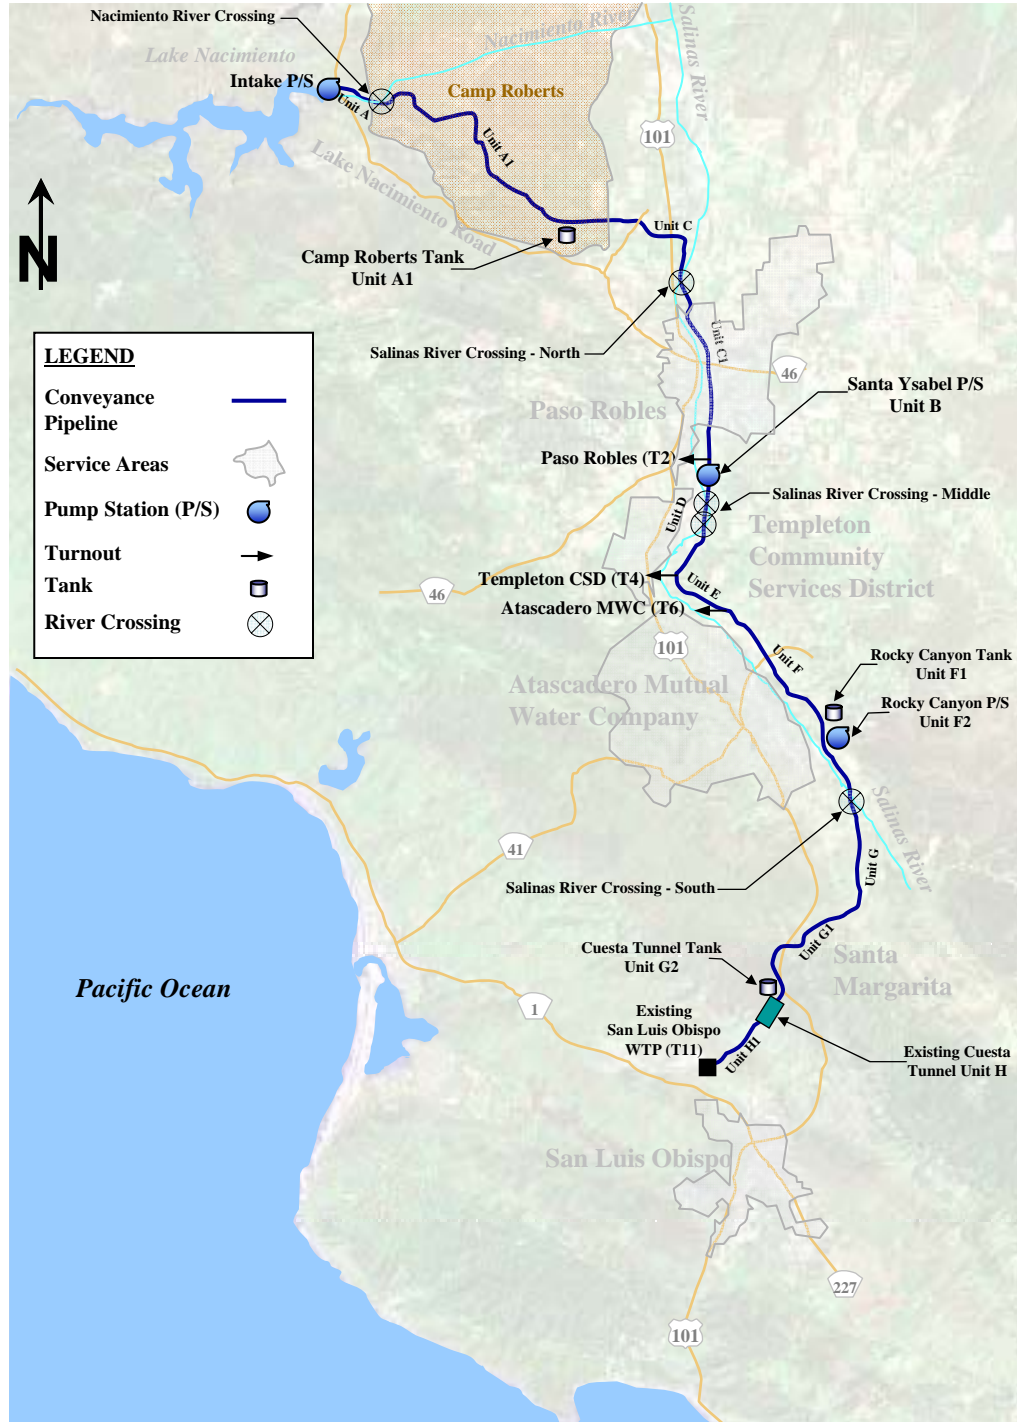

NWP NACIMIENTO WATER PROJECT

San Luis Obispo County Flood Control & Water Conservation District

Unit Map for Nacimiento Water Project